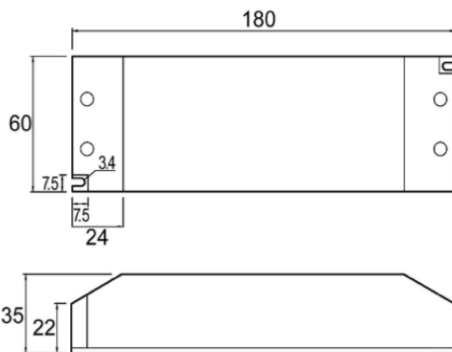

## Drivdon 45W/24V dim på prim (Finns även i 12V)

<b>Artikel nr:</b>	AG2002
<b>Effekt:</b>	45W
<b>Matar spänning:</b>	220-240VAC 50/60Hz
<b>Utspänning:</b>	24V
<b>Dim funktion:</b>	JA, dimbart på primärsidan
<b>IP klass:</b>	IP20
<b>Mått:</b>	180x60x35