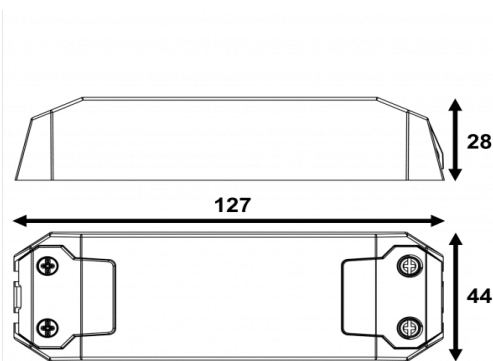

Drivdon 22W/ 350mA

Artikel nr: AG2017
Effekt: 22W
Matar spänning: 220-240VAC 50/60Hz
Ström: 350mA
Dim funktion: JA, dimbar genom fas/triac
IP klass: IP20
Mått:

SELV